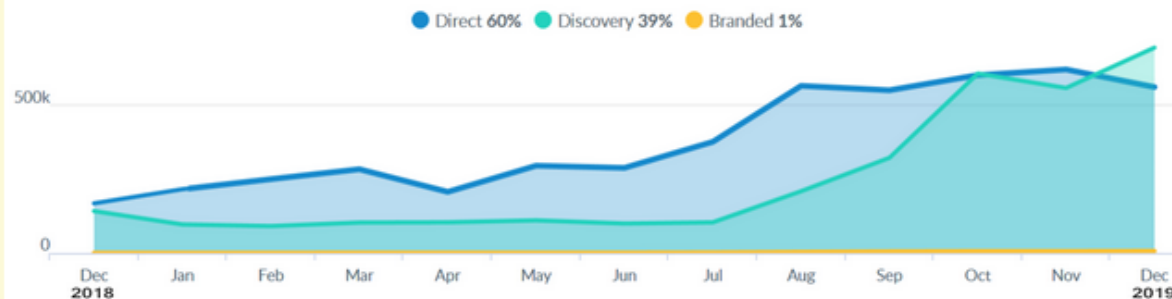

Google Search Queries

Übersicht Google-Suchen: Direct / Discovery / Branded Search