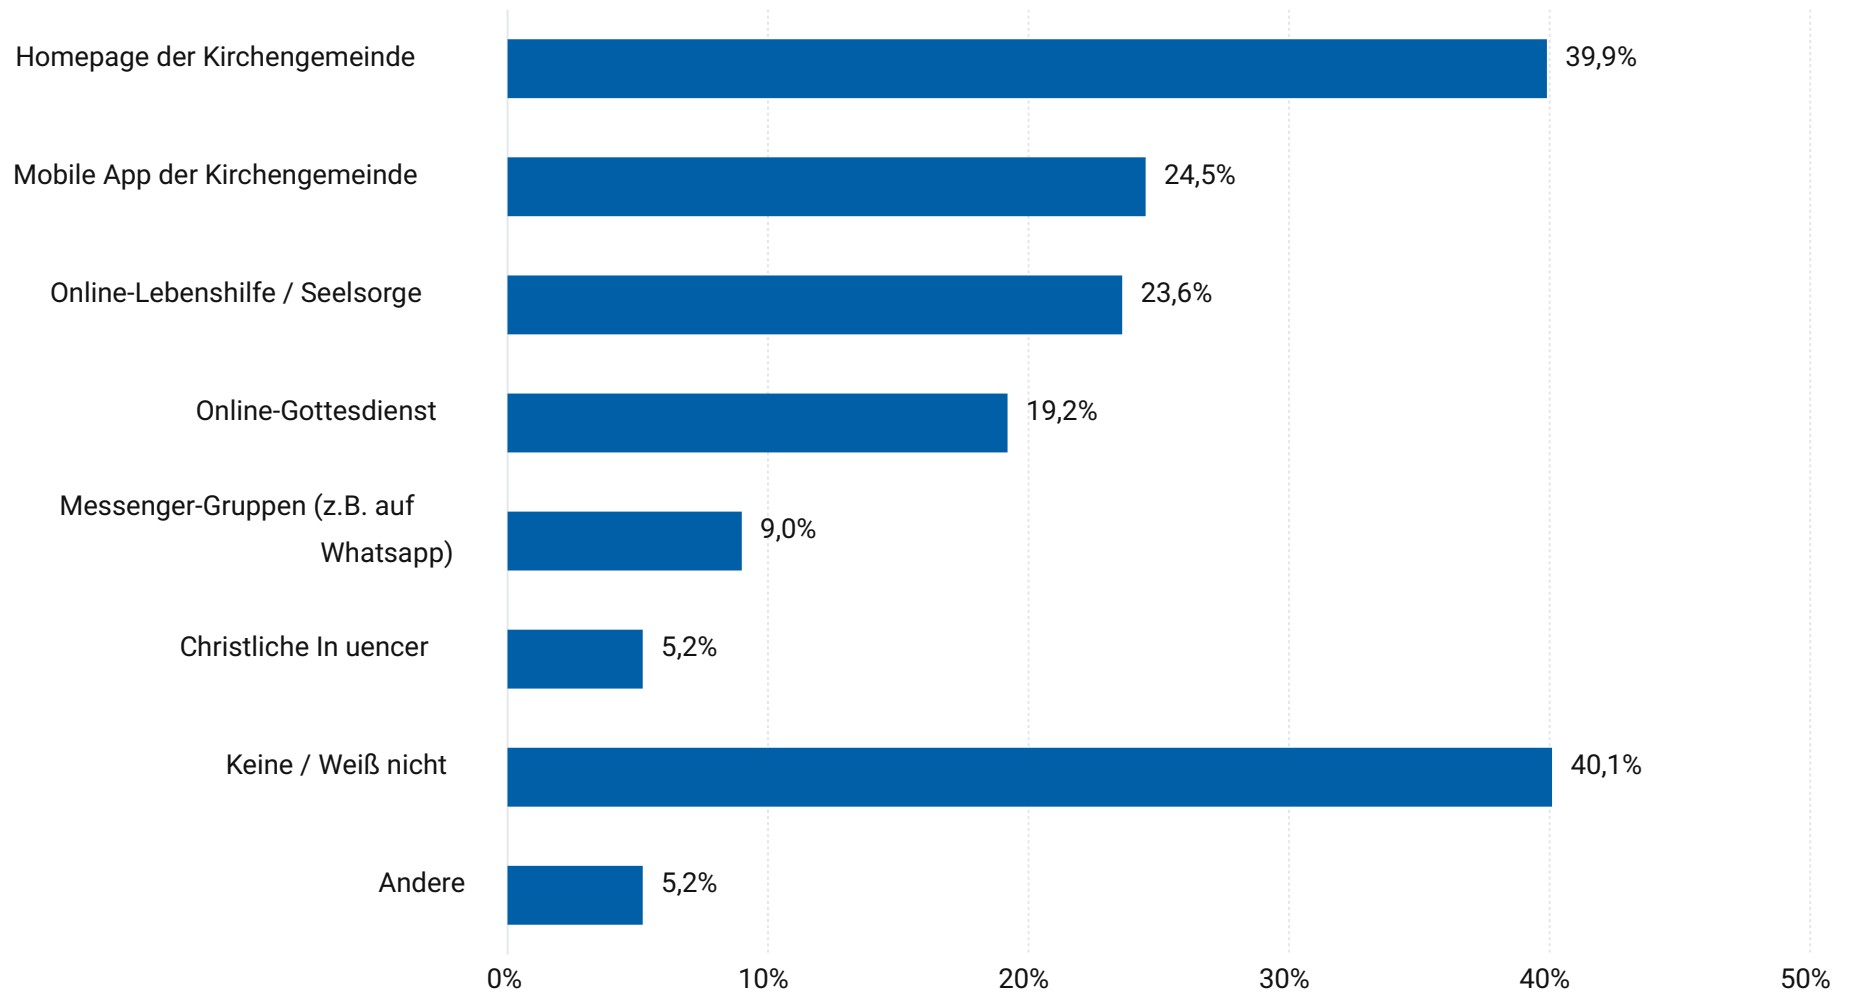

Über welche Themen würden Sie gerne von Ihrer Kirchengemeinde informiert werden?

 Kirchenmitglieder Evangelisch

Welche digitalen Angebote würden Sie sich von der evangelischen Kirche wünschen?

Weihnachtsgottesdienstsuche auf der Gemeindehomepage