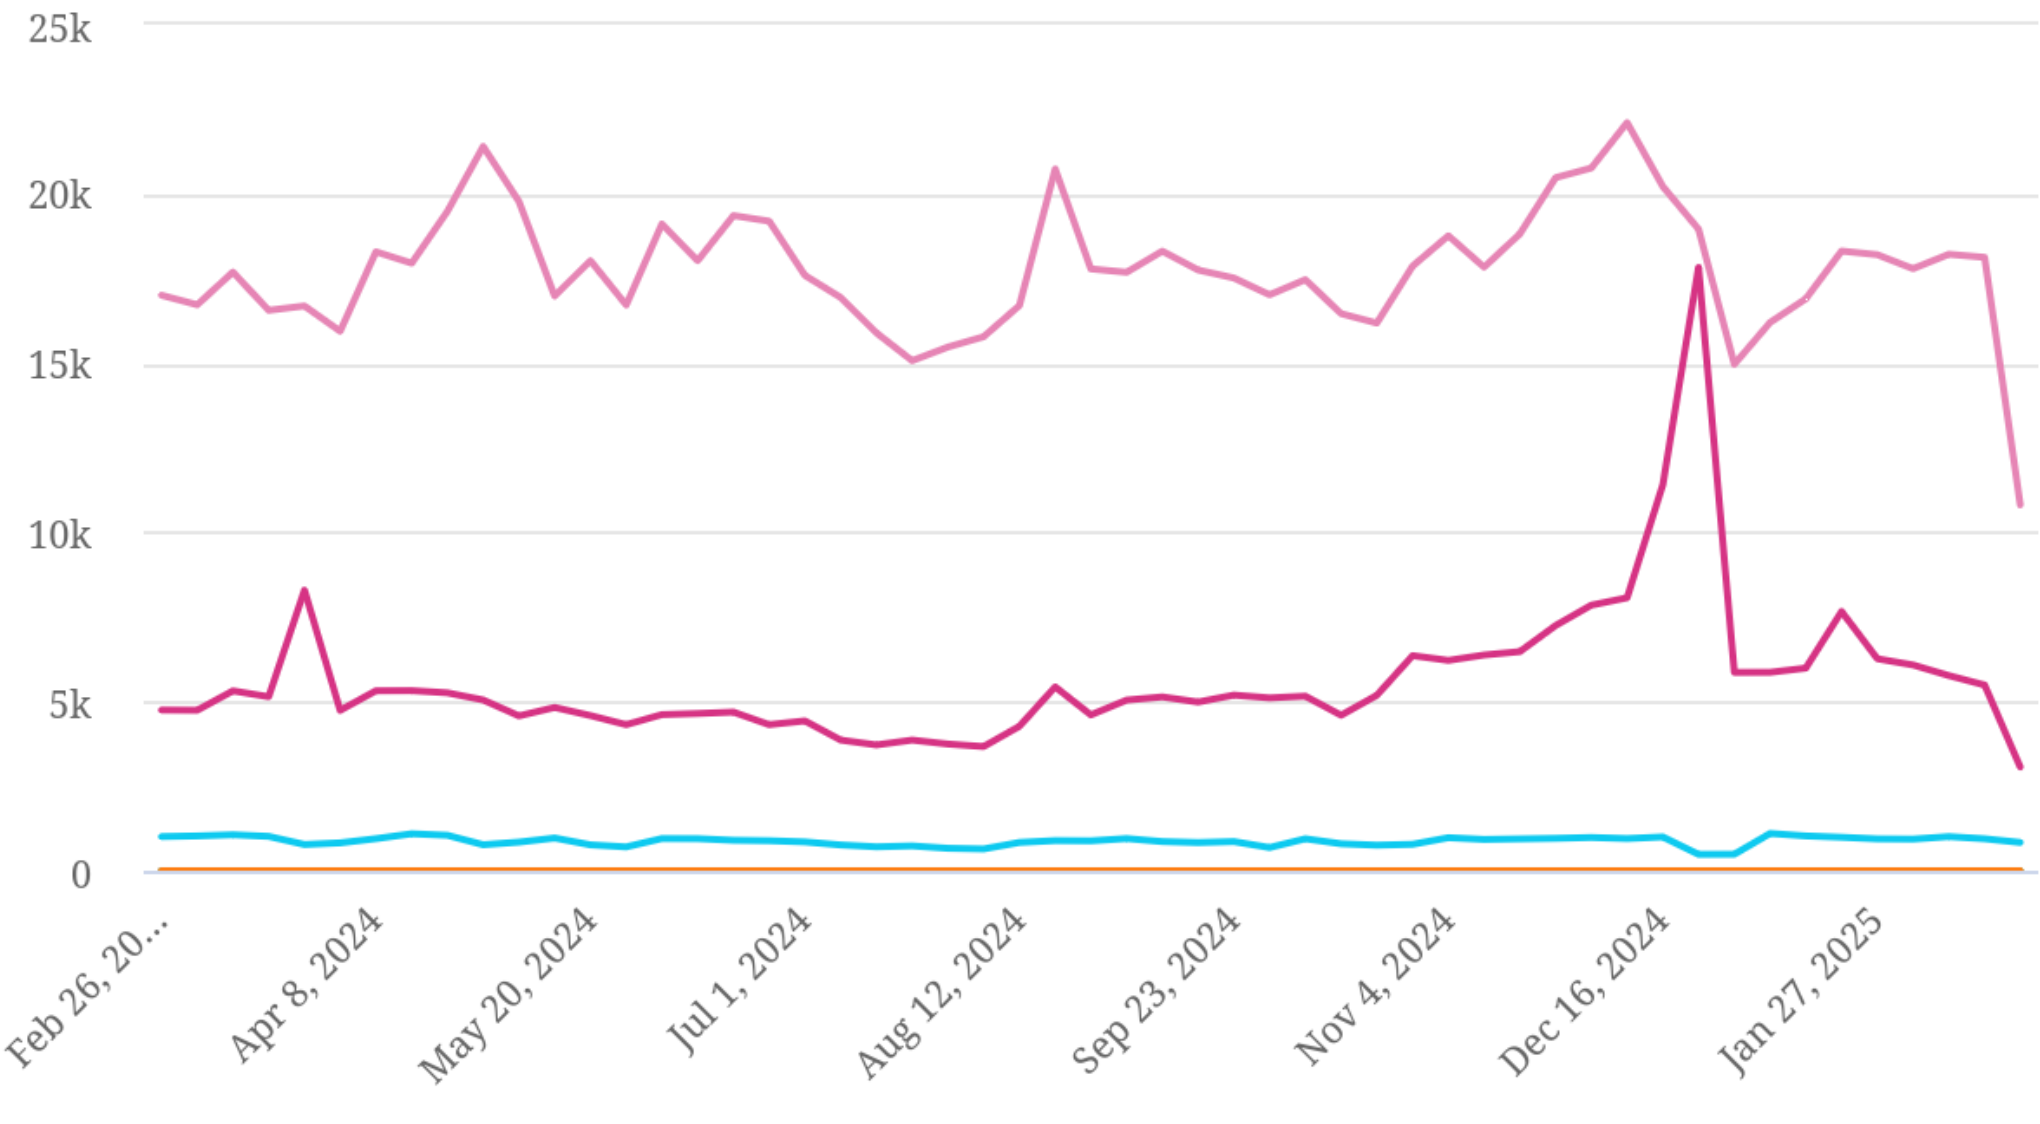

— **Book Appointment**
— **Driving Directions**
— **Food Menu Clicks**
— **Message**
— **Order Now**
— **Tap to Call**
— **Website**