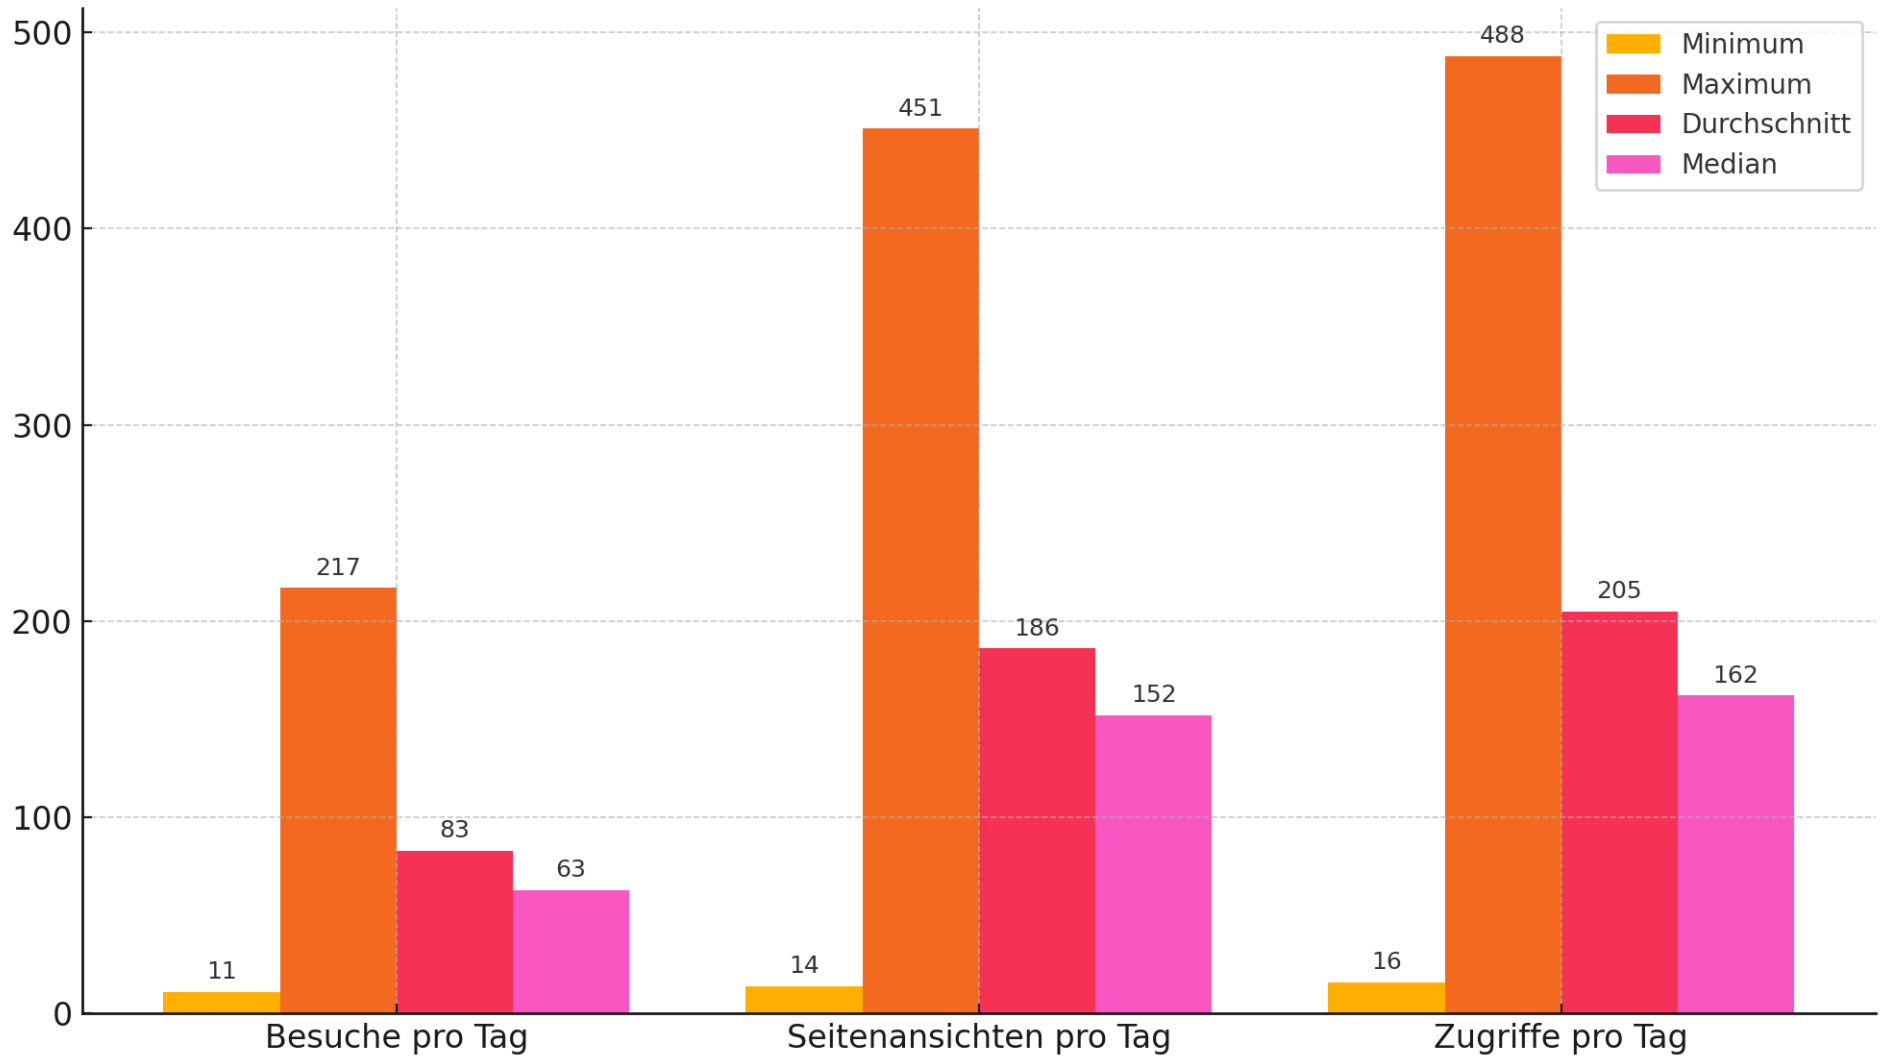

Webstatistik Kirchenkreise

Daten pro Tag; n=12; gerundet auf ganze Zahlen, Datengrundlage Februar 2025