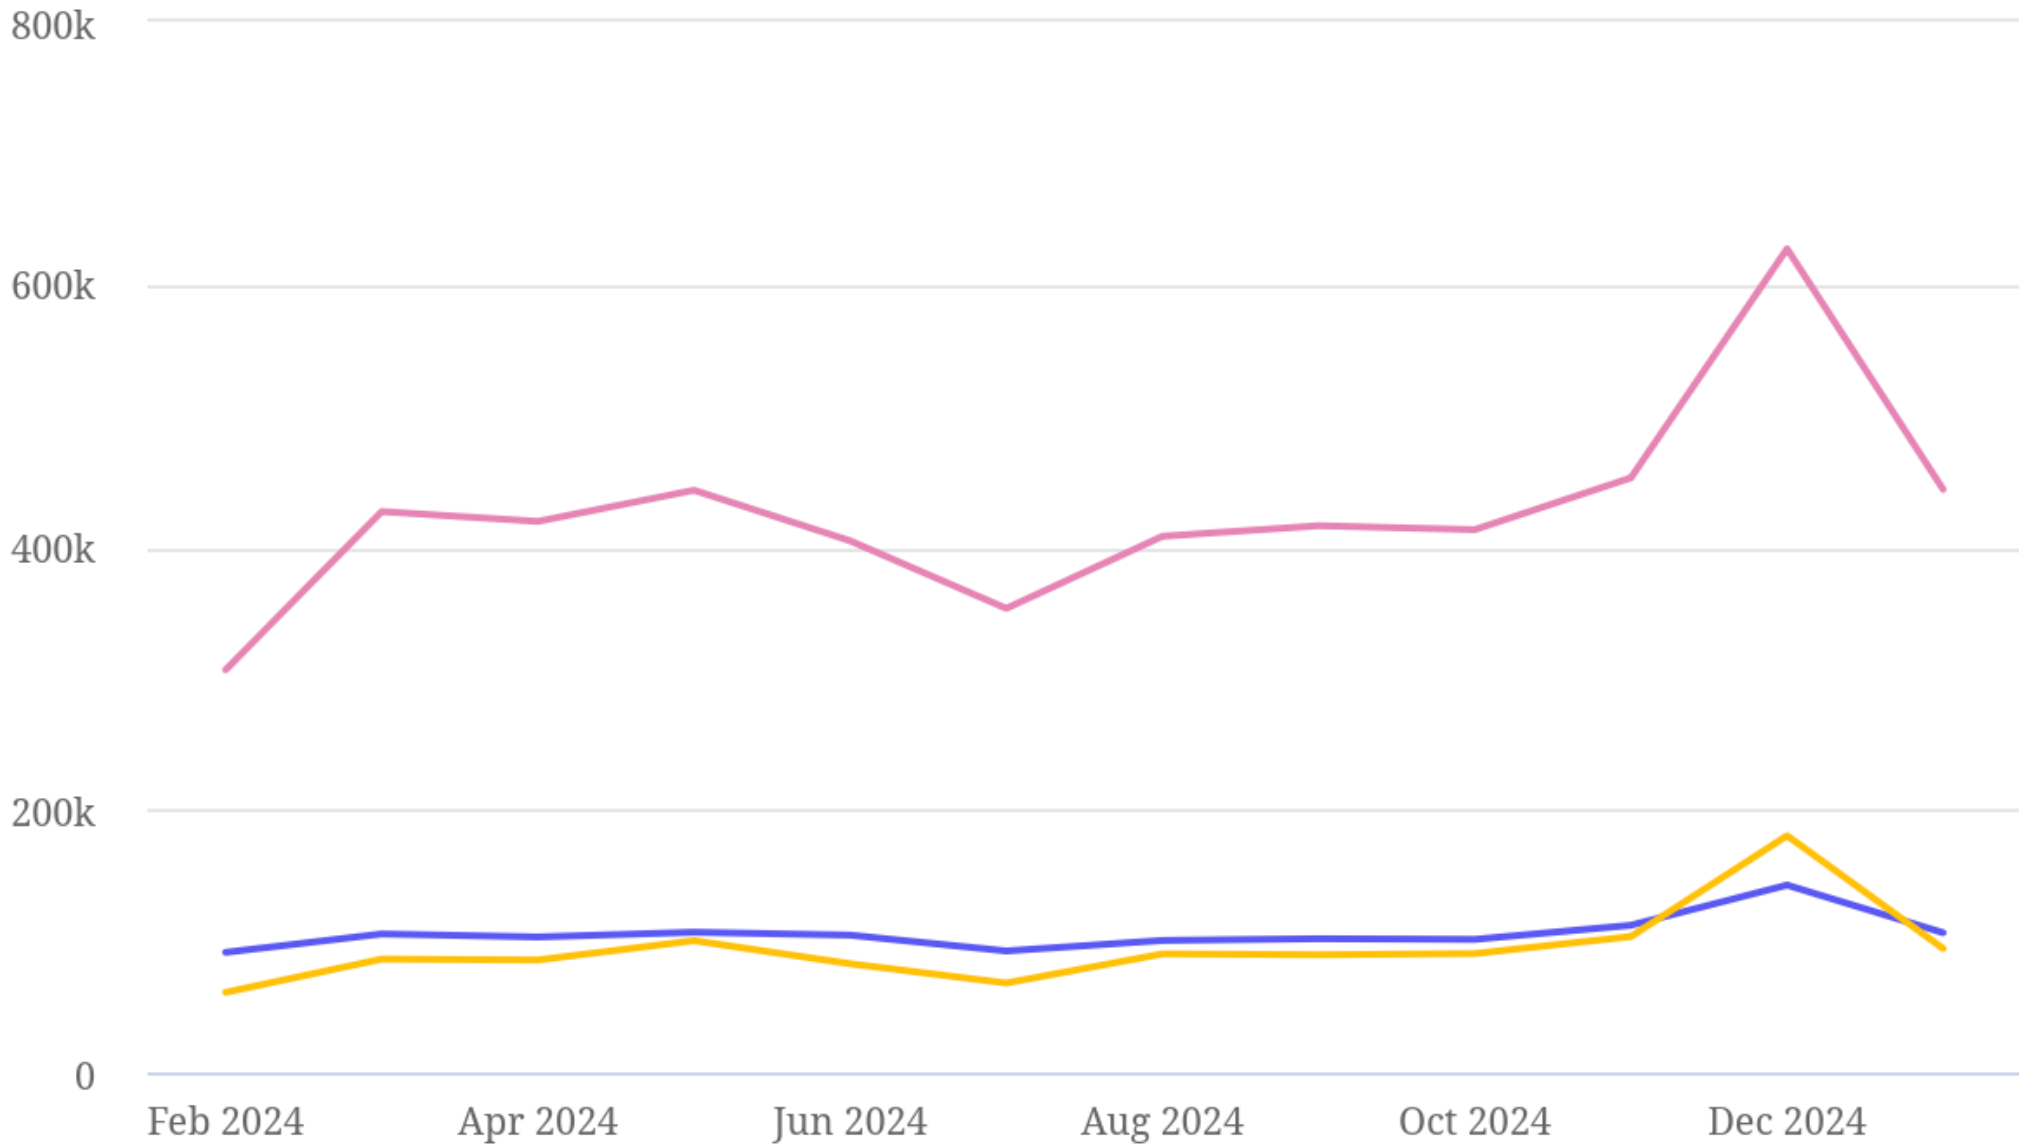

— Google Listings Actions   **— Google Listings Impressions**
— Google Search Term Impressions