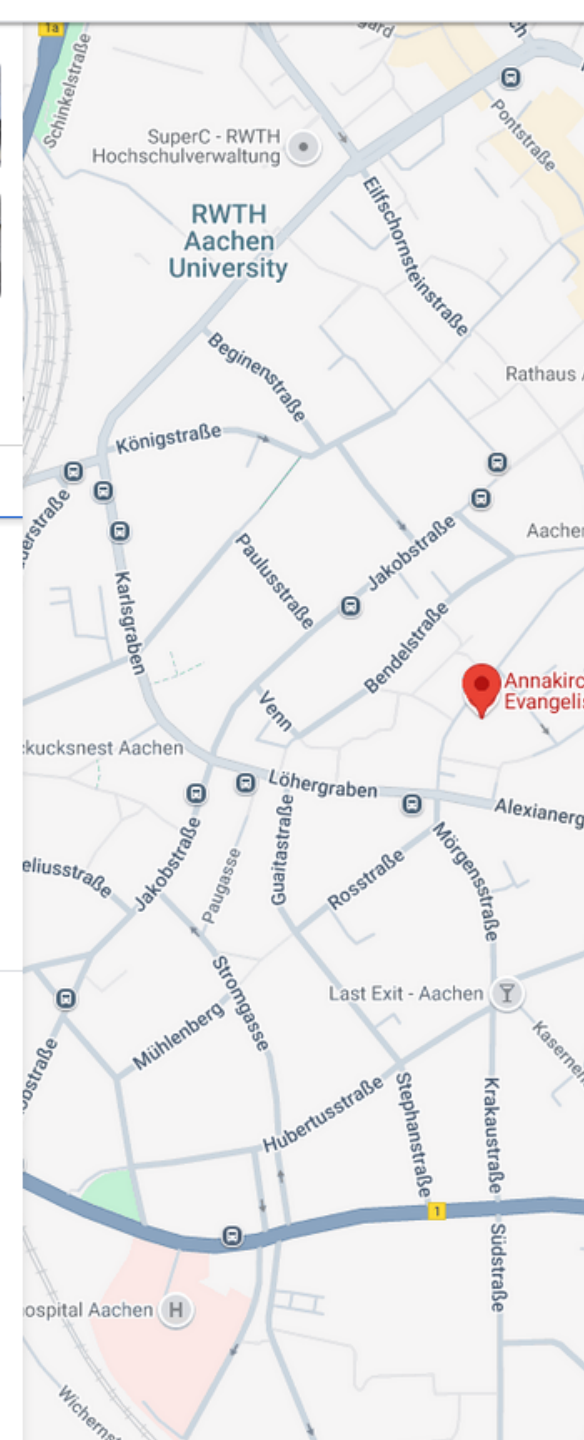

Reviews

× All

acoustics 4

preaching 2

Romina Dephoff

8 reviews · 16 photos

★★★★★ 5 months ago

Die Annakirche ist wirklich traumhaft schön. Wunderbar lichtdurchflutet, was einen näher zu Gott fühlen lässt. Durch die ansonsten schlichte Innengestaltung verkörpert sie den evangelischen Spirit gut. Auch die Predigten hier sind toll und immer nah am Leben!

Wir haben hier als gleichgeschlechtliches Paar geheiratet und uns so wohl und willkommen gefühlt!