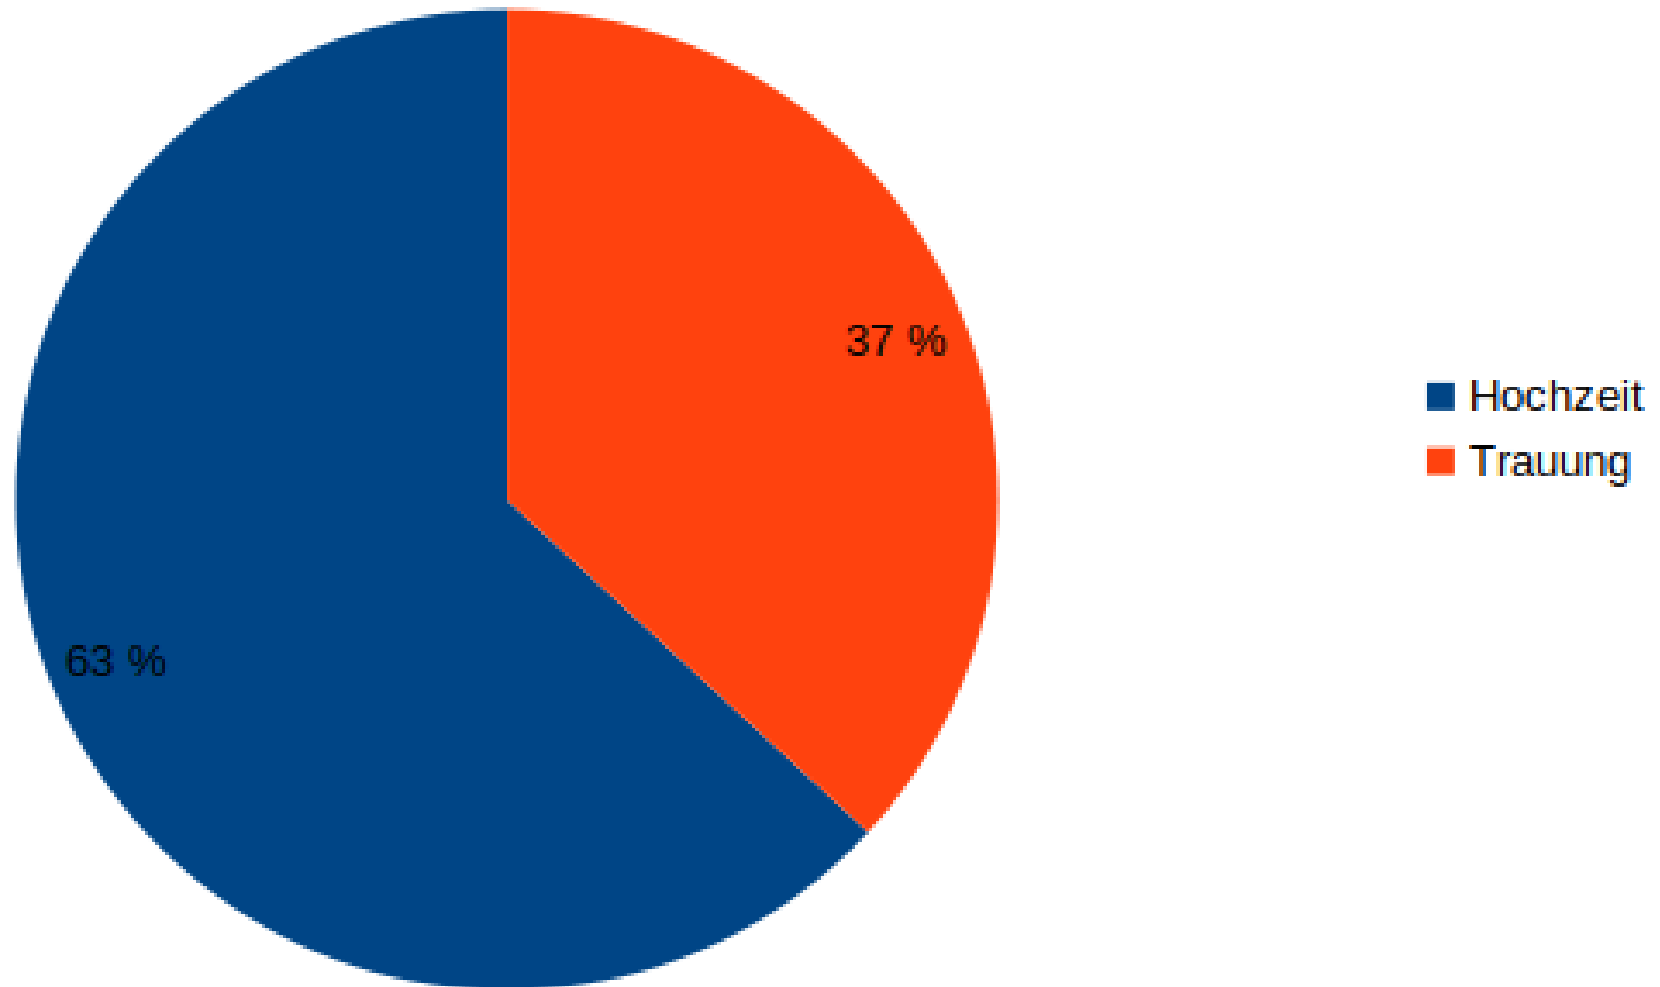

Hochzeit versus Trauung (unprompted search)