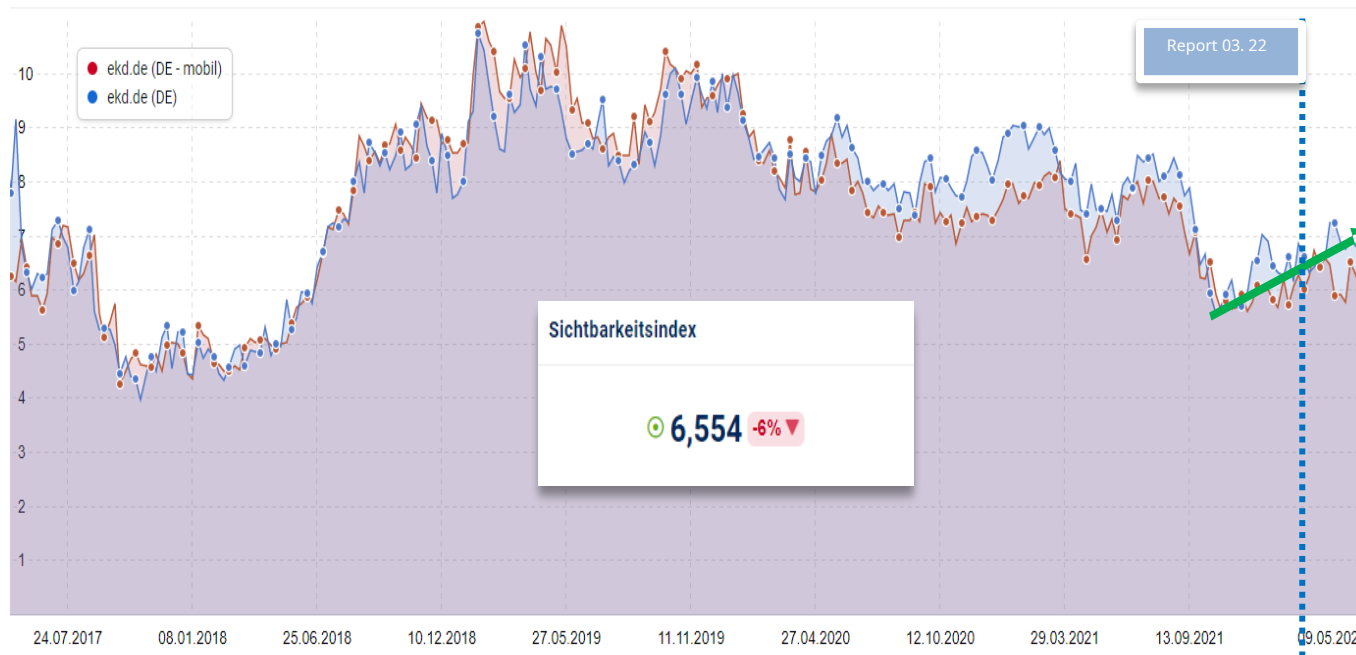

- Google Profil und (eigene) Websites als Datengrundlage auch für KI essenziell.
- Je mehr Referenzen, desto valider

Sichtbarkeit

- Sichtbarkeit dient als Wert nur dem Vergleich mit dem Wettbewerb und, um die eigene Domain-Entwicklung einzuordnen.
- Als singulärer Wert hat die Sichtbarkeit keine Aussagekraft. (Es empfiehlt sich die Sichtbarkeit immer mit der Traffic-Entwicklung abzugleichen)
- Absolute Sichtbarkeitswerte sind nie „gut“ oder „schlecht“ – Jede Branche hat ihr eigenes „Ranking“ (Beispiel: Wikipedia = 5.800 Punkte, Katholisch.de 5,8 Punkte – das schließt einen direkten Vergleich miteinander aus)

Tool: Sistrix

- Sistrix ist das älteste Tool auf dem (deutschen) SEO-Markt und verfügt damit über die beste Historie der Werte.
- Die Entwicklungen der Sichtbarkeit lassen sich hier (s.o.) am besten bewerten.
- Für den deutschen Markt = Quasi-Standard.

Mai 2022

März 2022

Die EKD.de hat den Tiefpunkt, der im März noch vermutet werden konnte, überwunden und entwickelt sich positiv. Der Aufwärtstrend ist noch etwas „verlangsamt“, doch er stabilisiert sich durchaus. Tatsächlich kann von einer Trendumkehr gesprochen werden, doch das Wachstum ist noch sehr verlangsamt. Hier wäre eine deutliche Beschleunigung wünschenswert.

Der Wert aus März wird leicht unterschritten, doch da es sich um die zweite Nachkommastelle handelt, hat dies kaum einen Aussagewert.

Auffällig ist der Unterschied Mobile zu Desktop (>7). Das sollte analysiert werden.