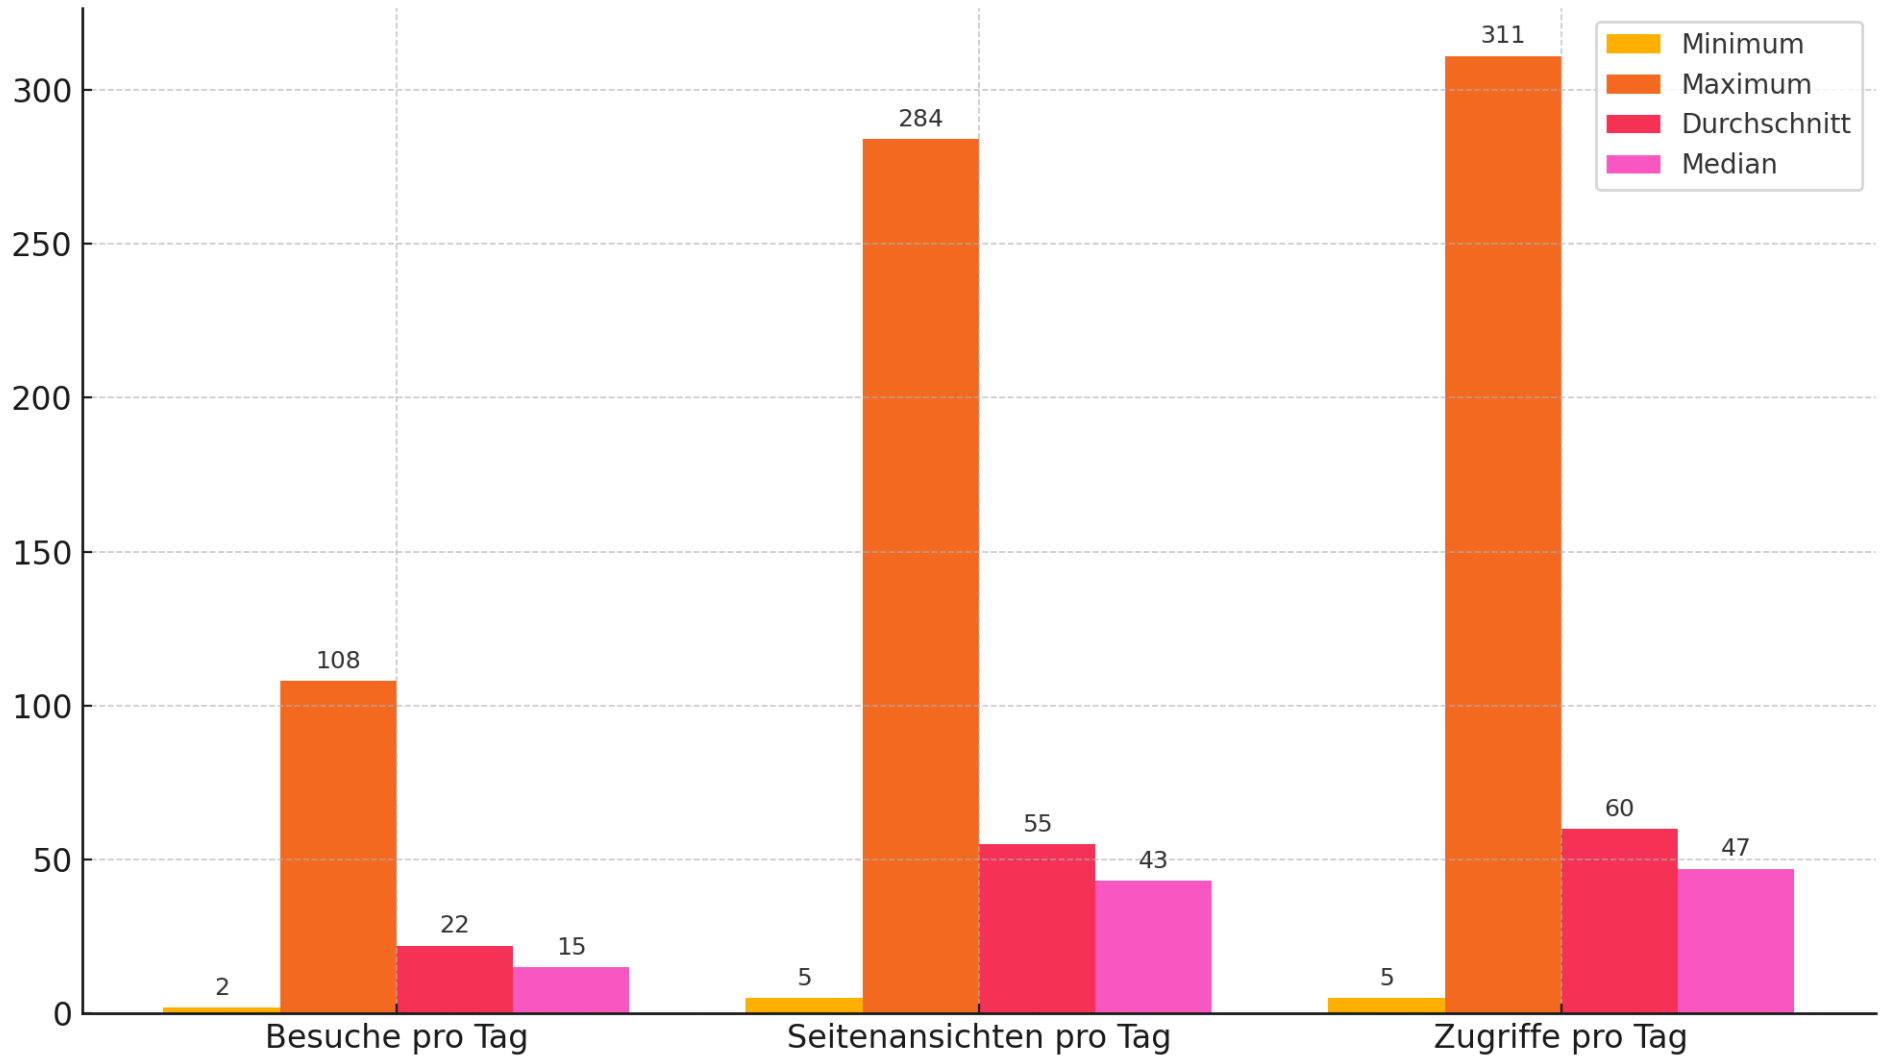

Webstatistik Gemeinden

Daten pro Tag; n=67; gerundet auf ganze Zahlen, Datengrundlage Februar 2025