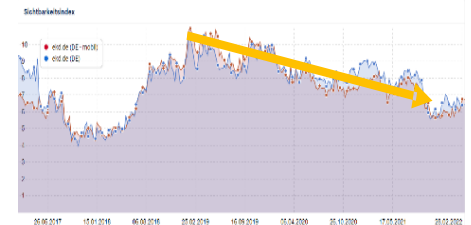

- Google Profil und (eigene) Websites als Datengrundlage auch für KI essenziell.
- Je mehr Referenzen, desto valider

Sichtbarkeit

- Sichtbarkeit dient als Wert nur dem Vergleich mit dem Wettbewerb und, um die eigene Domain-Entwicklung einzuordnen.
- Als singulärer Wert hat die Sichtbarkeit keine Aussagekraft. (Es empfiehlt sich die Sichtbarkeit immer mit der Traffic-Entwicklung abzugleichen)
- Absolute Sichtbarkeitswerte sind nie „gut“ oder „schlecht“ – Jede Branche hat ihr eigenes „Ranking“ (Beispiel: Wikipedia = 5.800 Punkte, Katholisch.de 5,8 Punkte – das schließt einen direkten Vergleich miteinander aus)

Tool: Sistrix

- Sistrix ist das älteste Tool auf dem (deutschen) SEO-Markt und verfügt damit über die beste Historie der Werte.
- Die Entwicklungen der Sichtbarkeit lassen sich hier (s.o.) am besten bewerten.
- Für den deutschen Markt = Quasi-Standard.

Mai 2022

März 2022

Die EKD.de hat den Tiefpunkt, der im März noch vermutet werden konnte, überwunden und entwickelt sich positiv. Der Aufwärtstrend ist noch etwas „verlangsamt“, doch er stabilisiert sich durchaus. Tatsächlich kann von einer Trendumkehr gesprochen werden, doch das Wachstum ist noch sehr verlangsamt. Hier wäre eine deutliche Beschleunigung wünschenswert.