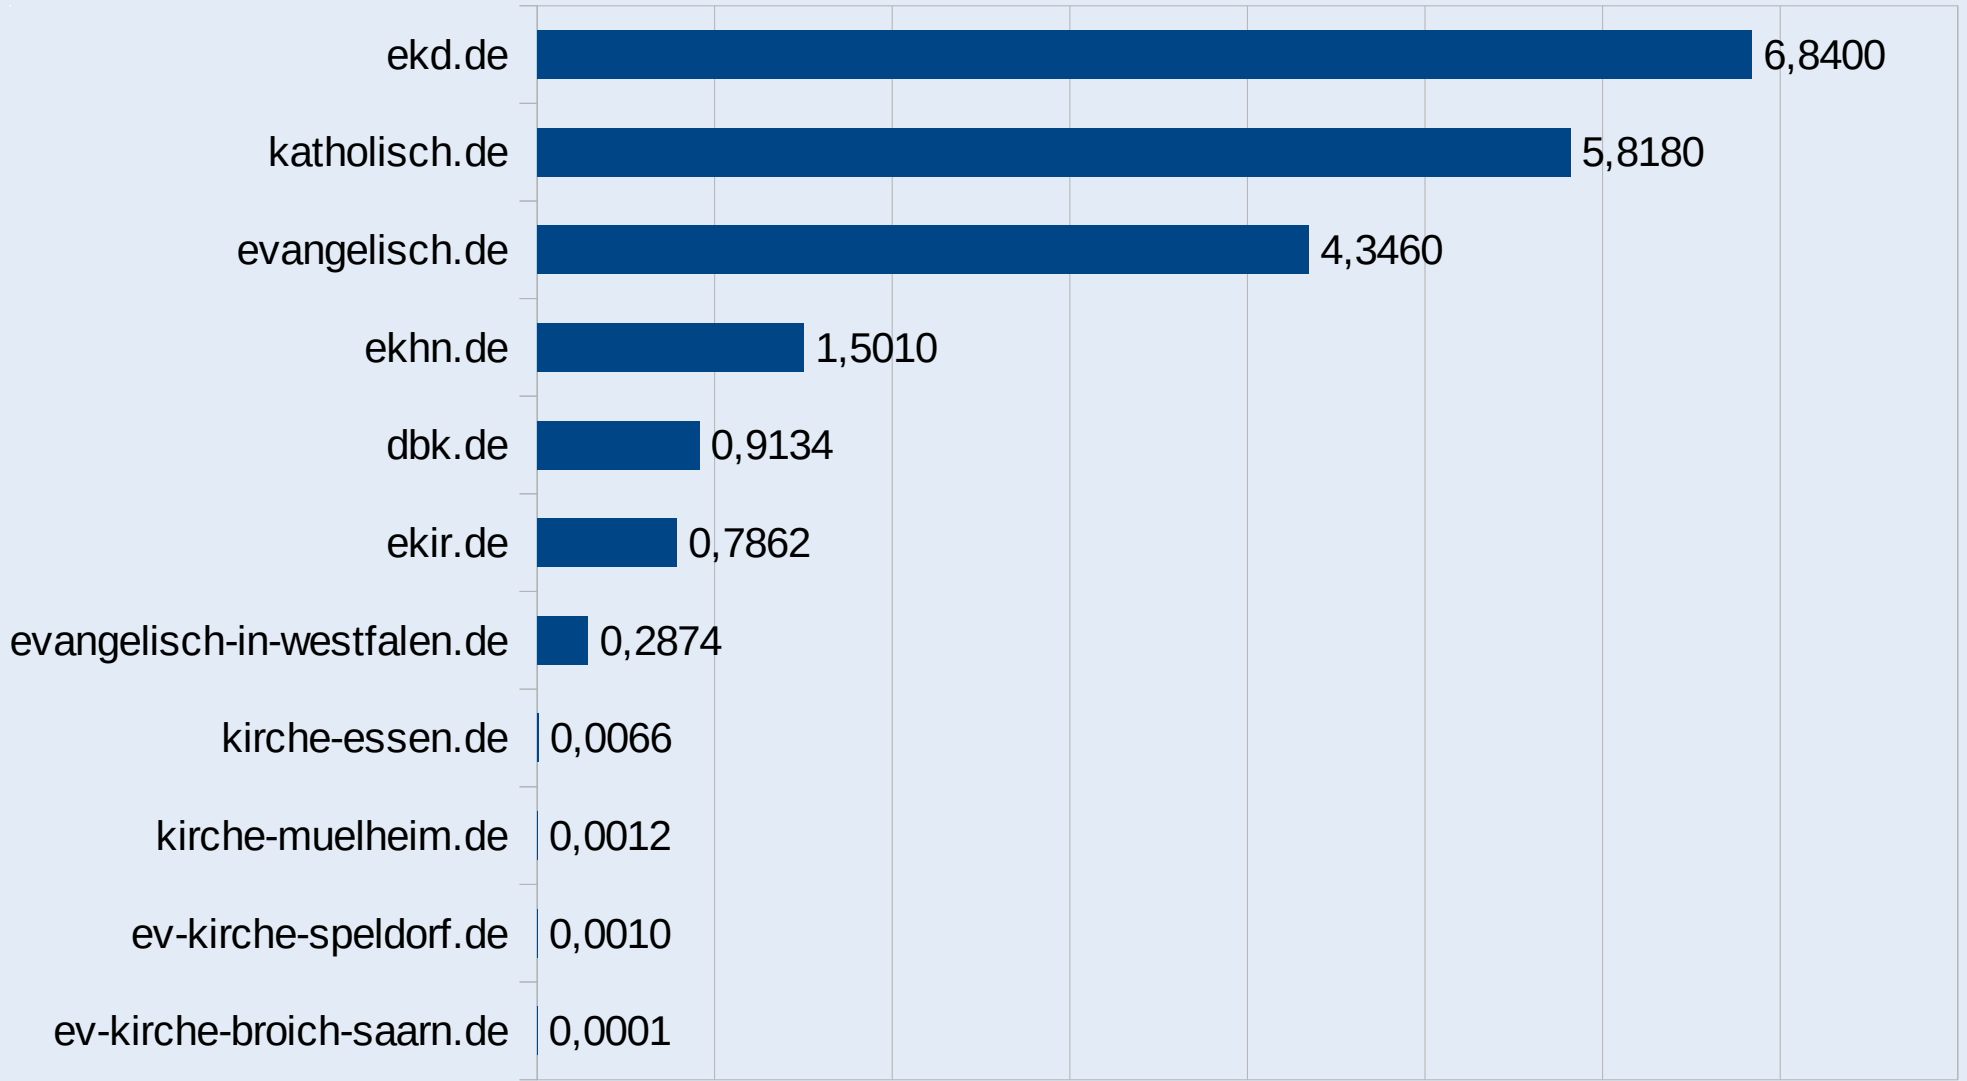

- Google Profil und (eigene) Websites als Datengrundlage auch für KI essenziell.
- Je mehr Referenzen, desto valider

Sichtbarkeit

- Sichtbarkeit dient als Wert nur dem Vergleich mit dem Wettbewerb und, um die eigene Domain-Entwicklung einzuordnen.
- Als singulärer Wert hat die Sichtbarkeit keine Aussagekraft. (Es empfiehlt sich die Sichtbarkeit immer mit der Traffic-Entwicklung abzugleichen)
- Absolute Sichtbarkeitswerte sind nie „gut“ oder „schlecht“ – Jede Branche hat ihr eigenes „Ranking“ (Beispiel: Wikipedia = 5.800 Punkte, Katholisch.de 5,8 Punkte – das schließt einen direkten Vergleich miteinander aus)

Tool: Sistrix

- Sistrix ist das älteste Tool auf dem (deutschen) SEO-Markt und verfügt damit über die beste Historie der Werte.
- Die Entwicklungen der Sichtbarkeit lassen sich hier (s.o.) am besten bewerten.
- Für den deutschen Markt = Quasi-Standard.