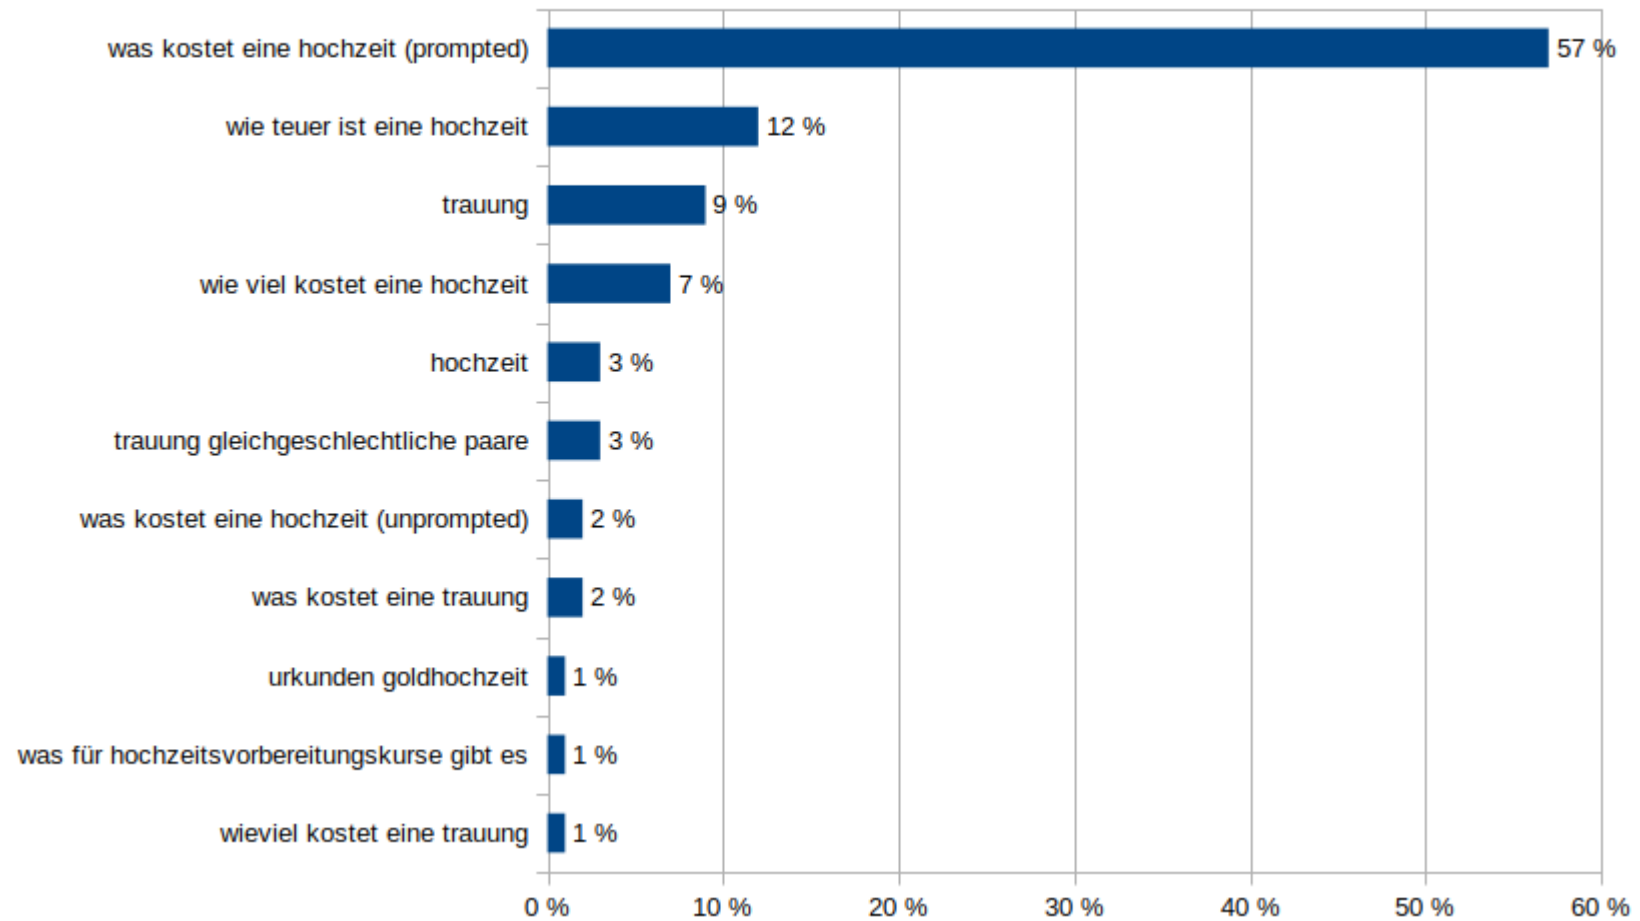

Suche nach "Hochzeit" / "Trauung" auf ekir.de