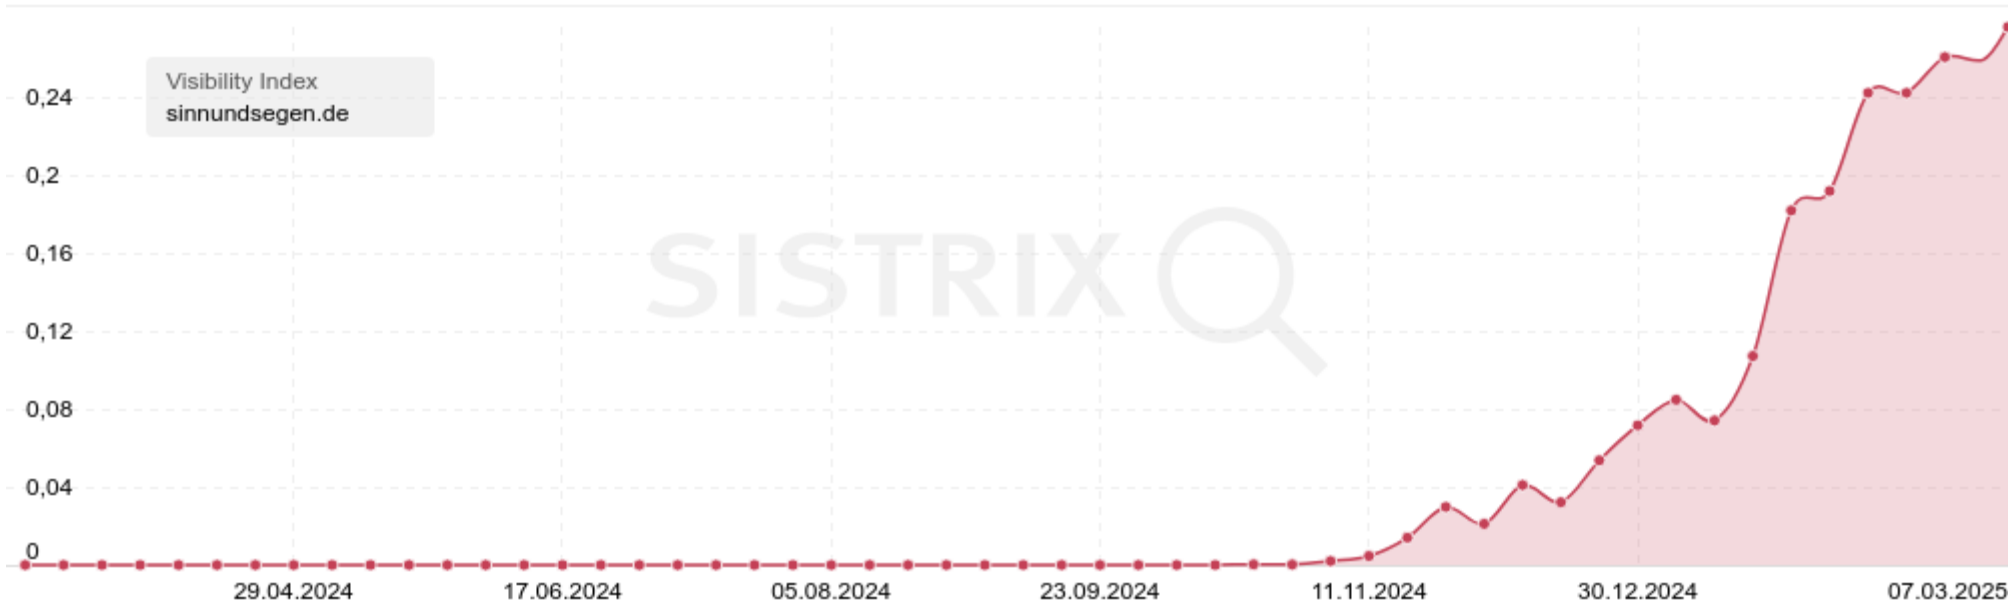

[GLAUBEN UND BETEN](#)
[FEIERN UND TRAUERN](#)
[HILFE UND HELFEN](#)
[GEMEINSCHAFT UND FAMILIE](#)
[MENSCHEN UND STORIES](#)

Visibility Index