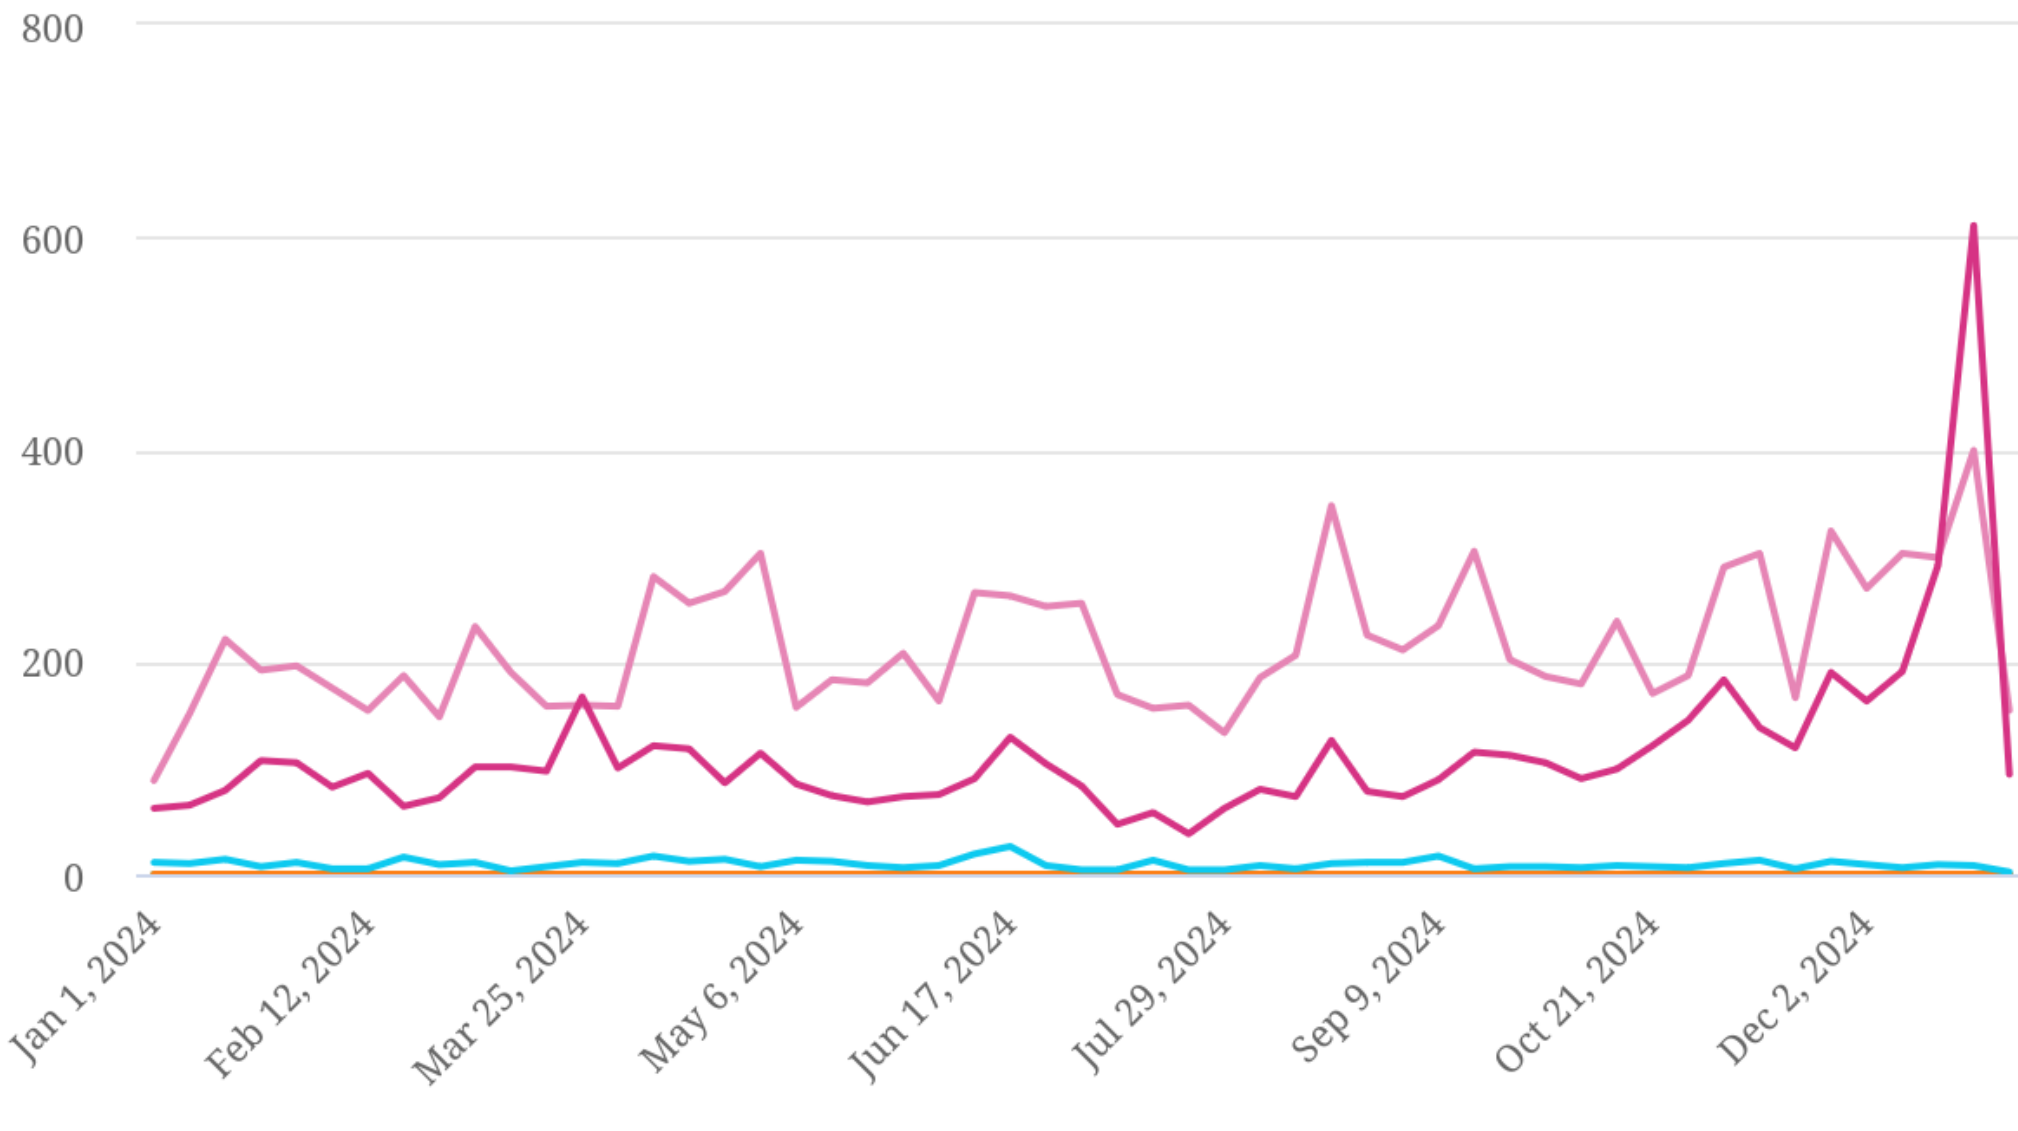

Neue Öffnungszeiten vorschlagen

Telefon: 0208 3003138

— Google Listings Actions **— Google Listings Impressions**
— Google Search Term Impressions

— **Book Appointment**
— **Driving Directions**
— **Food Menu Clicks**
— **Message**
— **Order Now**
— **Tap to Call**
— **Website**