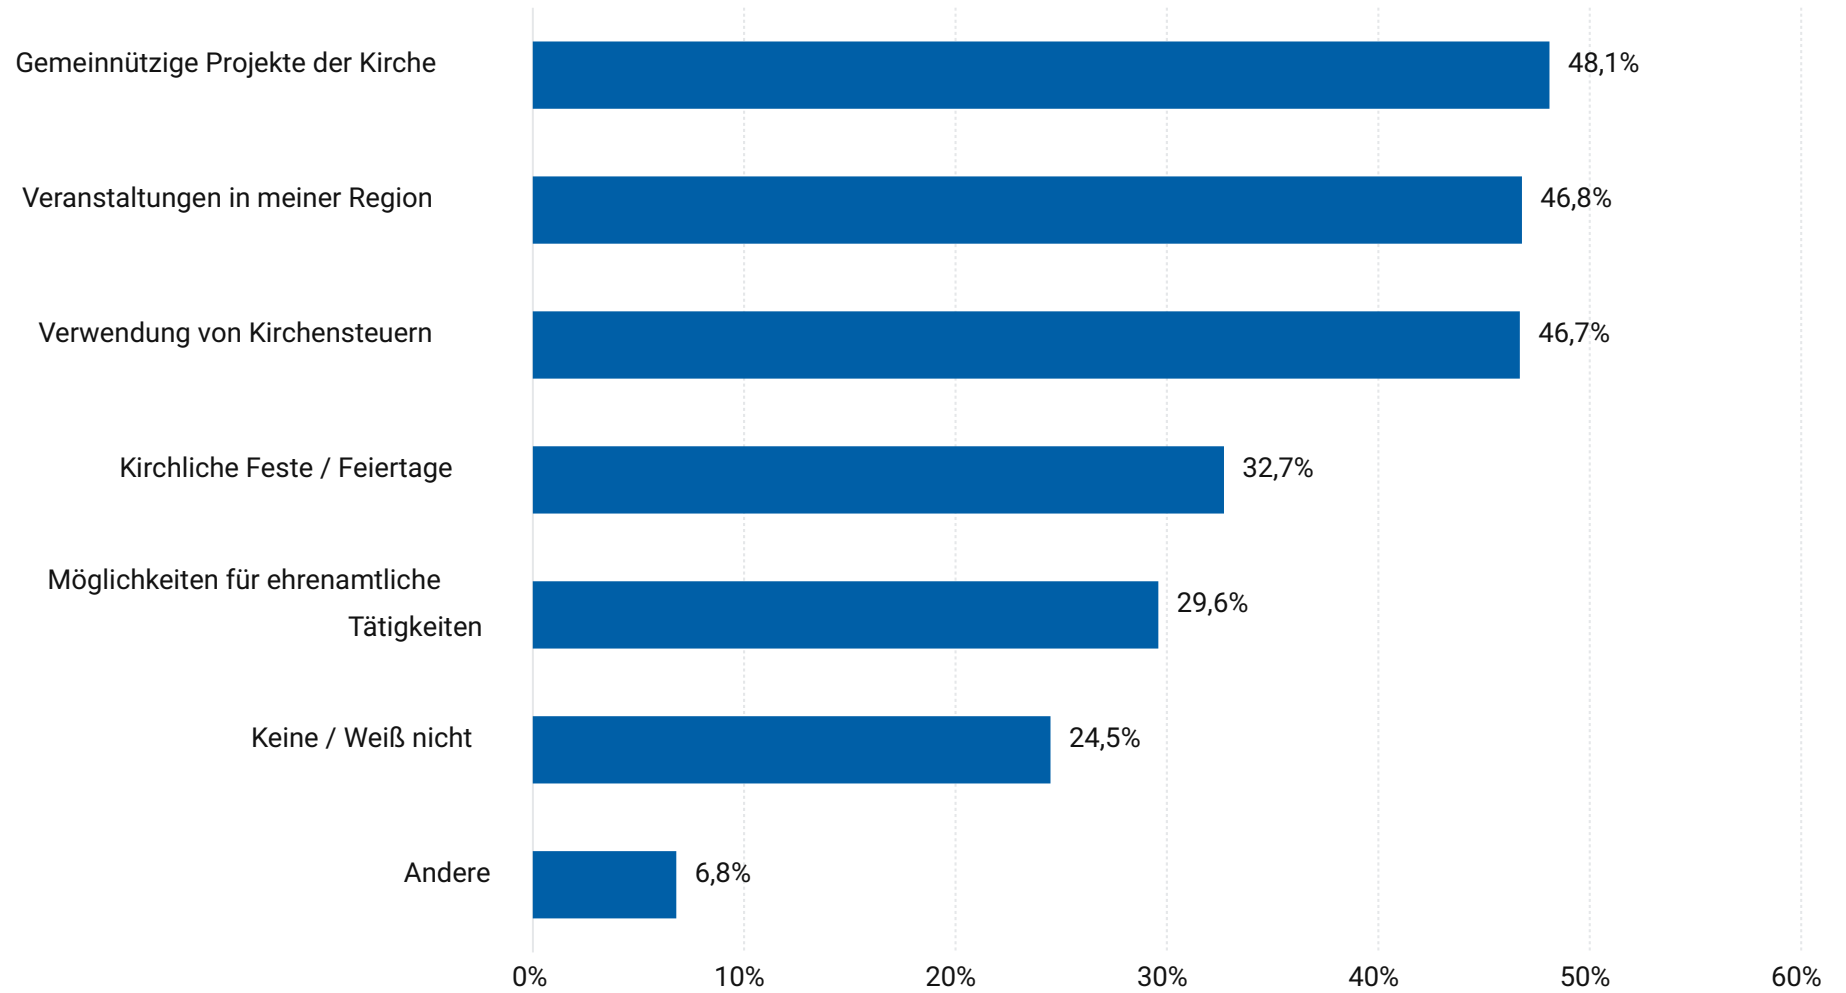

Über welche Themen würden Sie gerne von Ihrer Kirchengemeinde informiert werden?

 Kirchenmitglieder Evangelisch

Welche digitalen Angebote würden Sie sich von der evangelischen Kirche wünschen?

Weihnachtsgottesdienstsuche auf der Gemeindehomepage