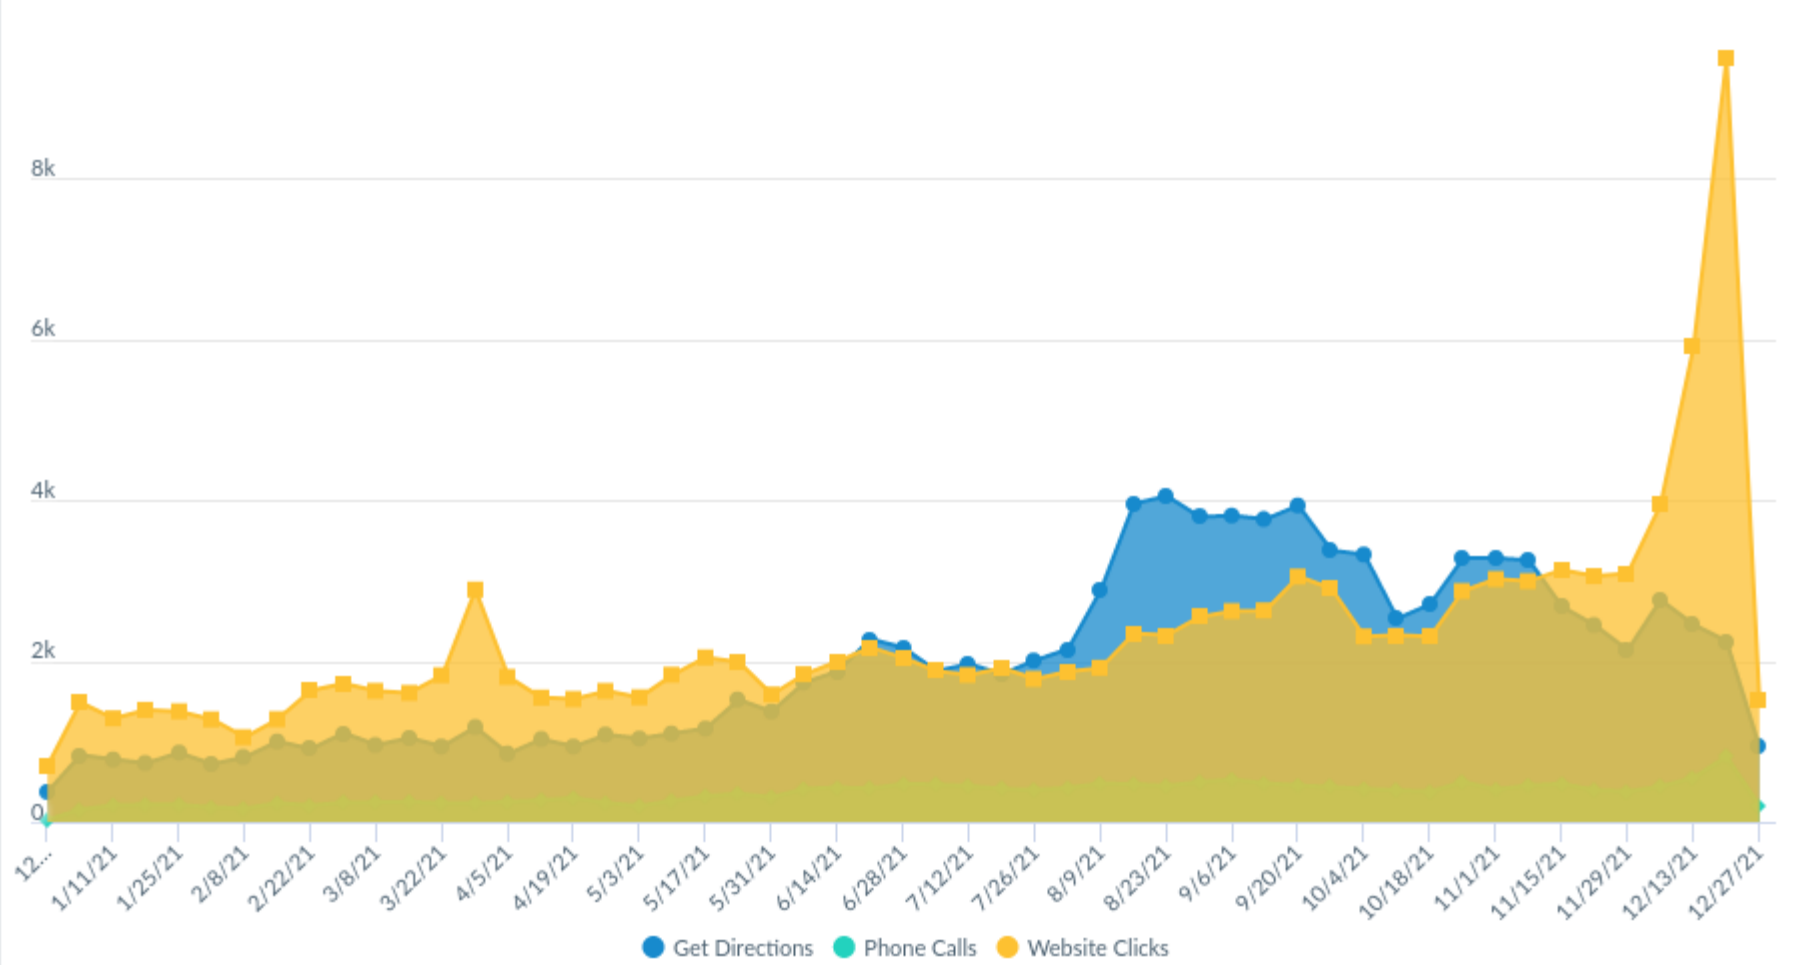

Google-Kundenaktionen Corona-Krise ⓘ