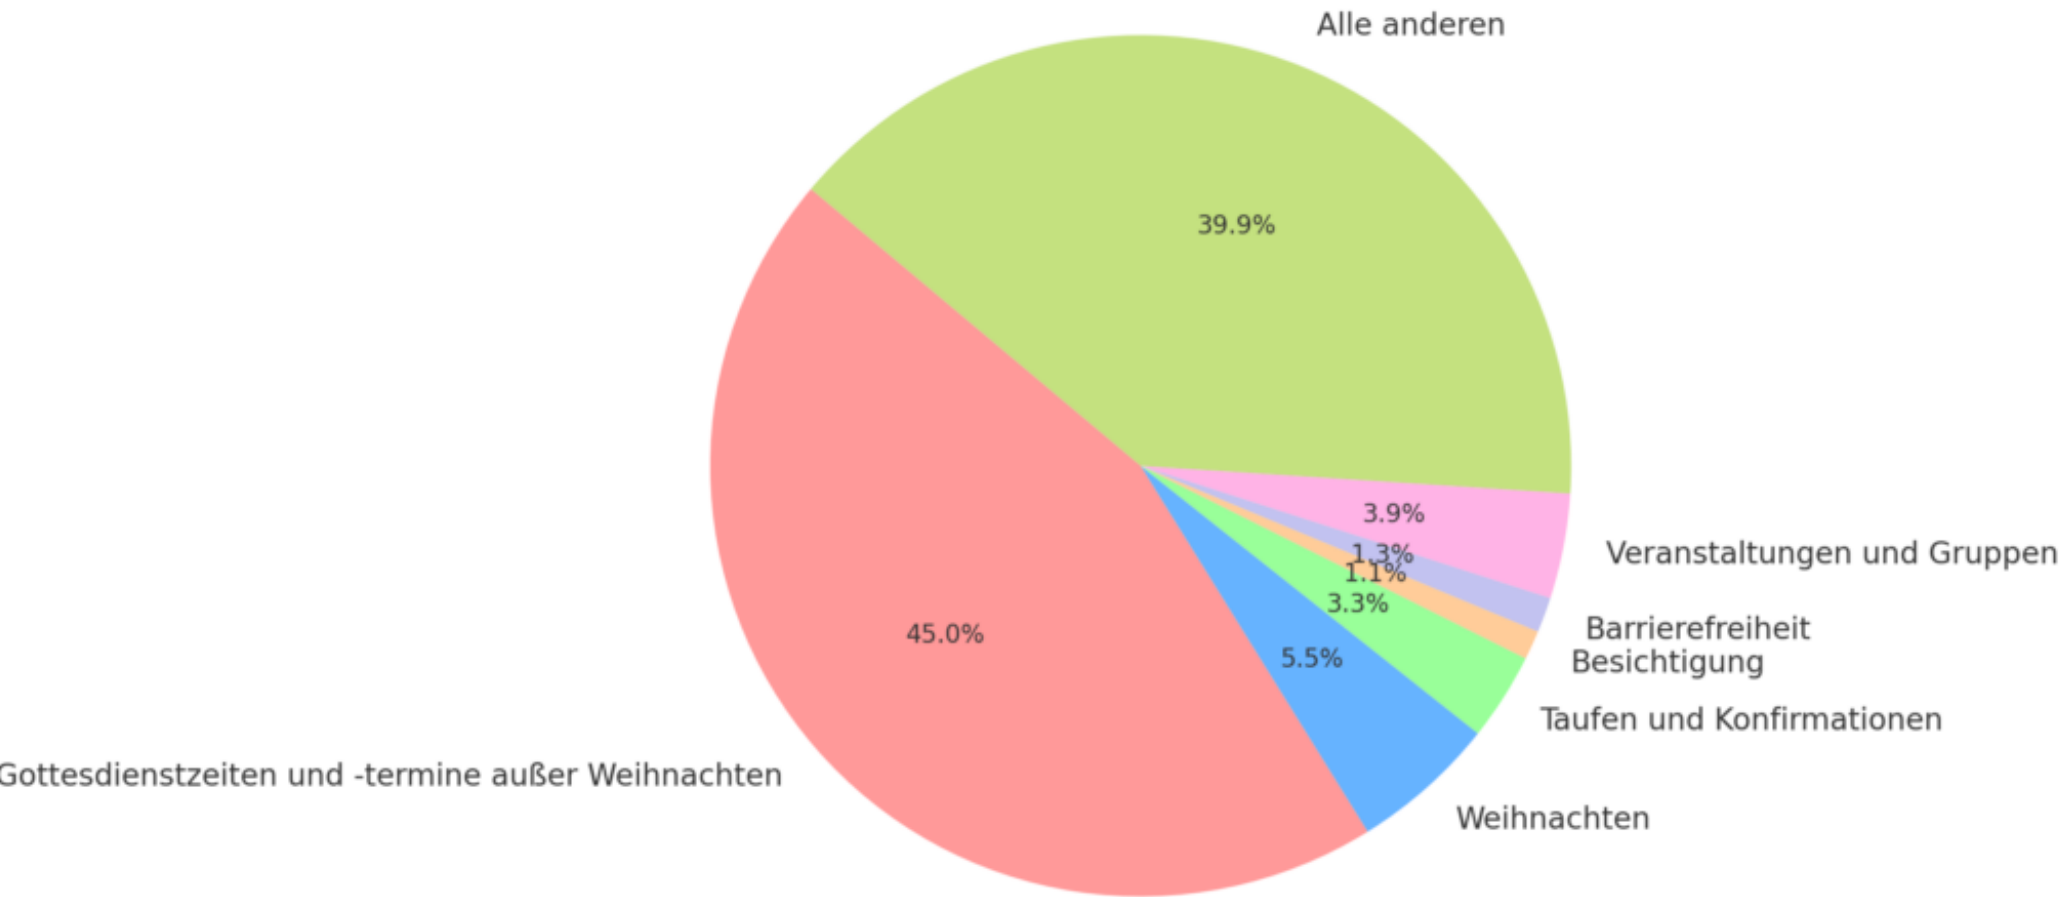

Verteilung der Fragenkategorien