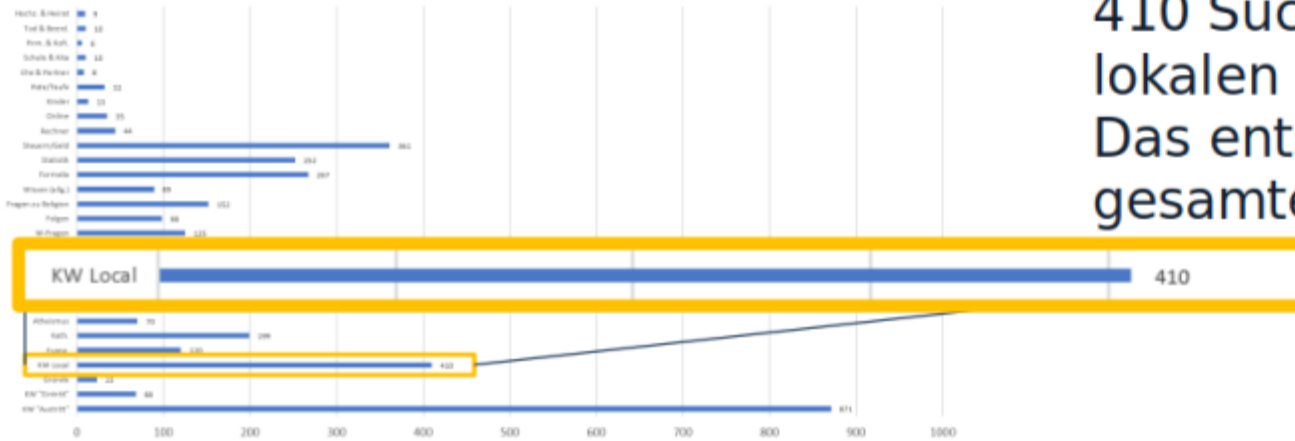

Vertiefung: Bundesweite und lokale Dimension

410 Suchbegriffe haben einen lokalen Ausschlag bei der EKIR. Das entspricht ca. 25% des gesamten Keywordsets.

Fazit: Ein bundesweite Content-Kampagne für „Kirchenaustritte“ ist für rund drei Viertel der Inhalte gut auf ekd.de umsetzbar, für lokale Suchbedürfnisse sollten Landeskirchen (bzw. über diese Kirchenkreise) einbezogen werden.