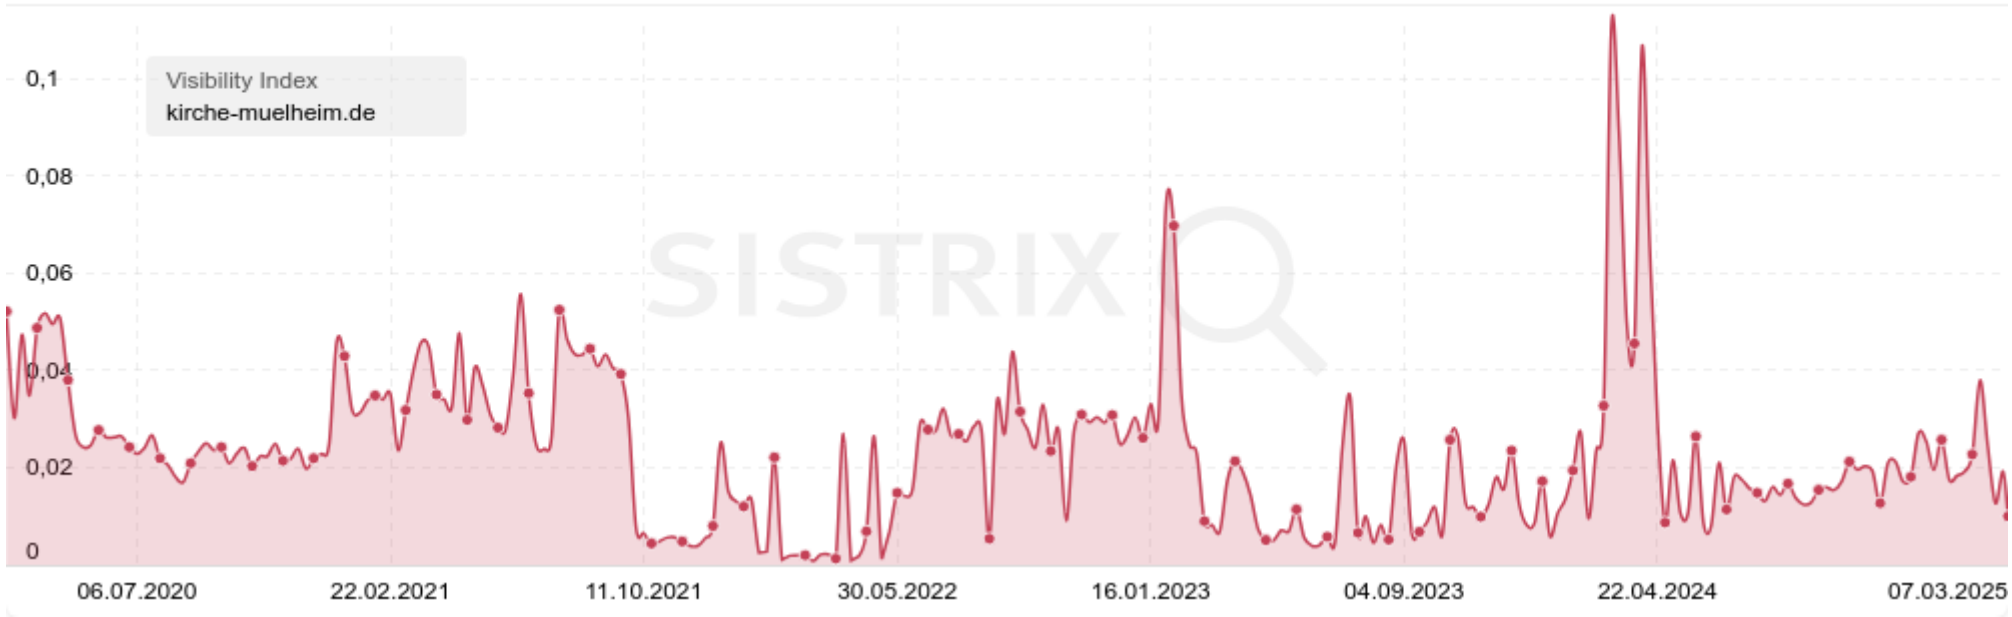

- steigend
- sinkend
- unverändert

Visibility Index

Visibility Index

Visibility Index

Visibility Index

Visibility Index

Visibility Index

Visibility Index

Visibility Index

Visibility Index

Peek am 9./10. Februar 2025 ist gleichzeitig zur Demo gegen rechts

demo gegen rechts mülheim februar

All Images News Videos Web Books Finance

WAZ | Westdeutsche Allgemeine Zeitung